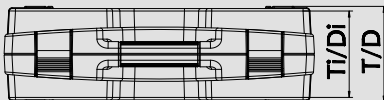

Stapelnocken für sicheres Stapeln
Stacking feet for safe stacking

Geschützte Dekorationsfläche für Siebdruck, Digitalen Direktdruck und IML
Protected decoration area for screen printing, digital direct printing and IML

Robuste Standfüße
Stable and robust case feet

JAZZ

- Optimale Raumnutzung und perfekte Produktpräsentation.

- Maximum utilization and perfect product presentation.

- Eine breite Vielfalt an weiteren Bestückungsmöglichkeiten ergeben sich durch optionale **Zwischenplatten**.

Einfaches Öffnen der Zwischenplatten durch ergonomische Schiebeverschlüsse.
Easy opening of dividers by ergonomic sliding locks.

- A broad variety of placement possibilities due to the option of **dividers**.

JAZZ-Maße

JAZZ Dimensions

Material:

Polypropylen / polypropylene

Außenmaße (BxHxT)

outer dimensions (WxHxD)

Innenmaße (BixHixTi)*

inner dimensions (WixHixDi)*