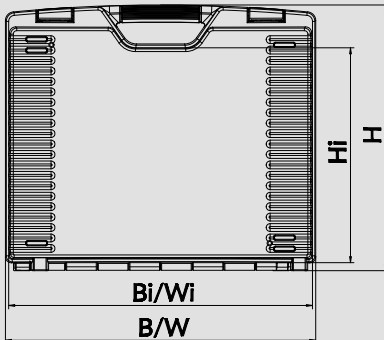

Stapelnocken für sicheres Stapeln
Stacking feet for safe stacking

Geschützte Dekorationsfläche für Siebdruck, Digitalen Direktdruck und IML
Protected decoration area for screen printing, digital direct printing and IML

JAZZ-Maße

JAZZ Dimensions

Material:

Polypropylen / polypropylene

Außenmaße (BxHxT)

outer dimensions (WxHxD)

Innenmaße (BixHixTi)*

inner dimensions (WixHixDi)*

Verschlüsse / locks:

wie Standardfarben / like standard colours

JAZZ-Maße

JAZZ Dimensions

Maße / dimensions Artikel / Article	 VE ¹	 PAL ²	Außenmaße (BxHxT)	Innenmaße(BixHixTi) ³
	PU ¹	PAL ²	outer dimensions (WxHxD)	inner dimensions (WixHixDi) ³
JAZZ 5002	9	567	229 x 199 x 55 mm	216 x 148 x 45 mm
JAZZ 5003	7	441	229 x 199 x 70 (27/43) mm	214 x 146 x 60 (22,5/37,5) mm
JAZZ 5004	6	378	229 x 199 x 85 mm	214 x 146 x 75 mm
JAZZ 5005	12	336	291 x 252 x 60 mm	278 x 193 x 50 mm
JAZZ 5006	9	252	291 x 252 x 80 (30/50) mm	275 x 191 x 70 (25/45) mm
JAZZ 5007	7	196	291 x 252 x 100 mm	275 x 191 x 90 mm
JAZZ 5011	7	168	357 x 305 x 80 mm	342 x 237 x 70 mm
JAZZ 5012	6	144	357 x 305 x 95 (40/55) mm	340 x 235 x 85 (35/50) mm
JAZZ 5013	5	120	357 x 305 x 110 mm	340 x 235 x 100 mm
JAZZ 5017	6	84	437 x 379 x 100 mm	419 x 298 x 90 mm
JAZZ 5018	5	70	437 x 379 x 130 (50/80) mm	416 x 295 x 120 (45/75) mm
JAZZ 5019	4	56	437 x 379 x 160 mm	416 x 295 x 150 mm
JAZZ 5032	5	70	497 x 411 x 120 mm	479 x 329 x 110 mm
JAZZ 5033	4	56	497 x 411 x 140 (60/80) mm	477 x 327 x 130 (55/75) mm
JAZZ 5034	3	42	497 x 411 x 160 mm	477 x 327 x 150 mm